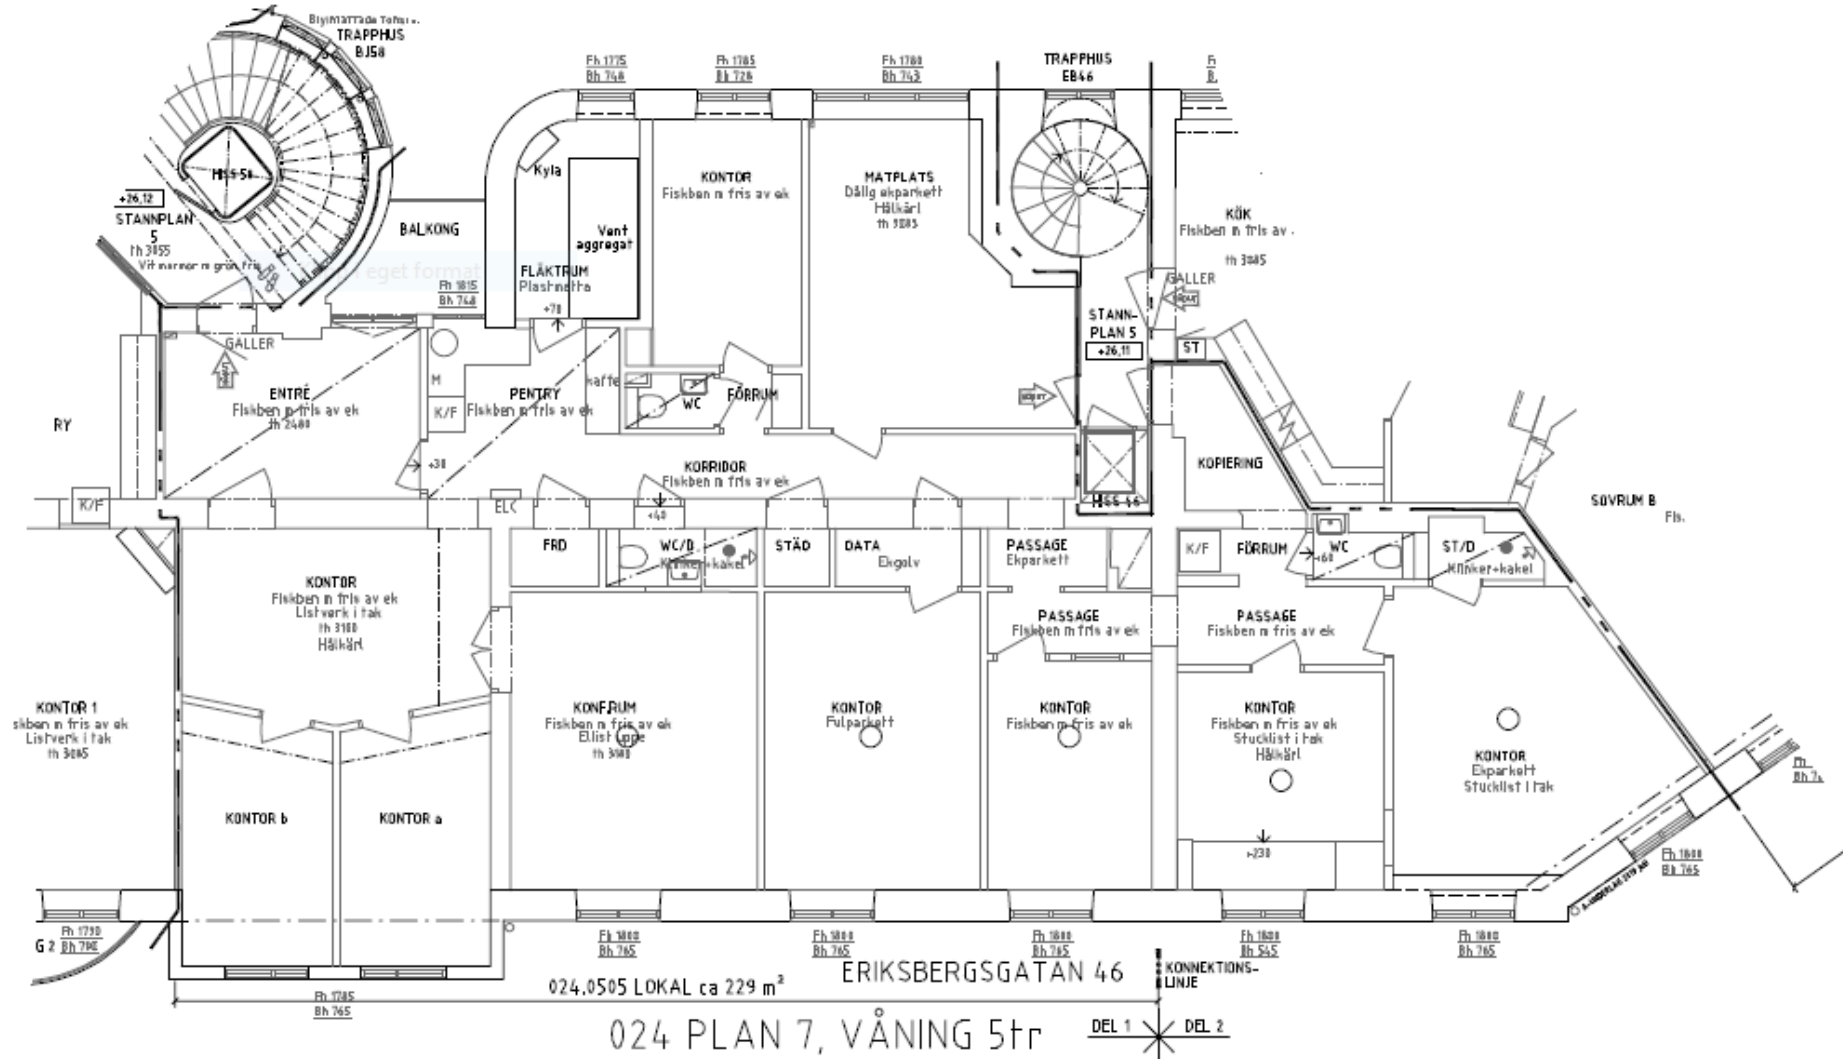

OLOV LINDGREN

Birger Jarlsгатan 58, 5 tr, 229 kvm