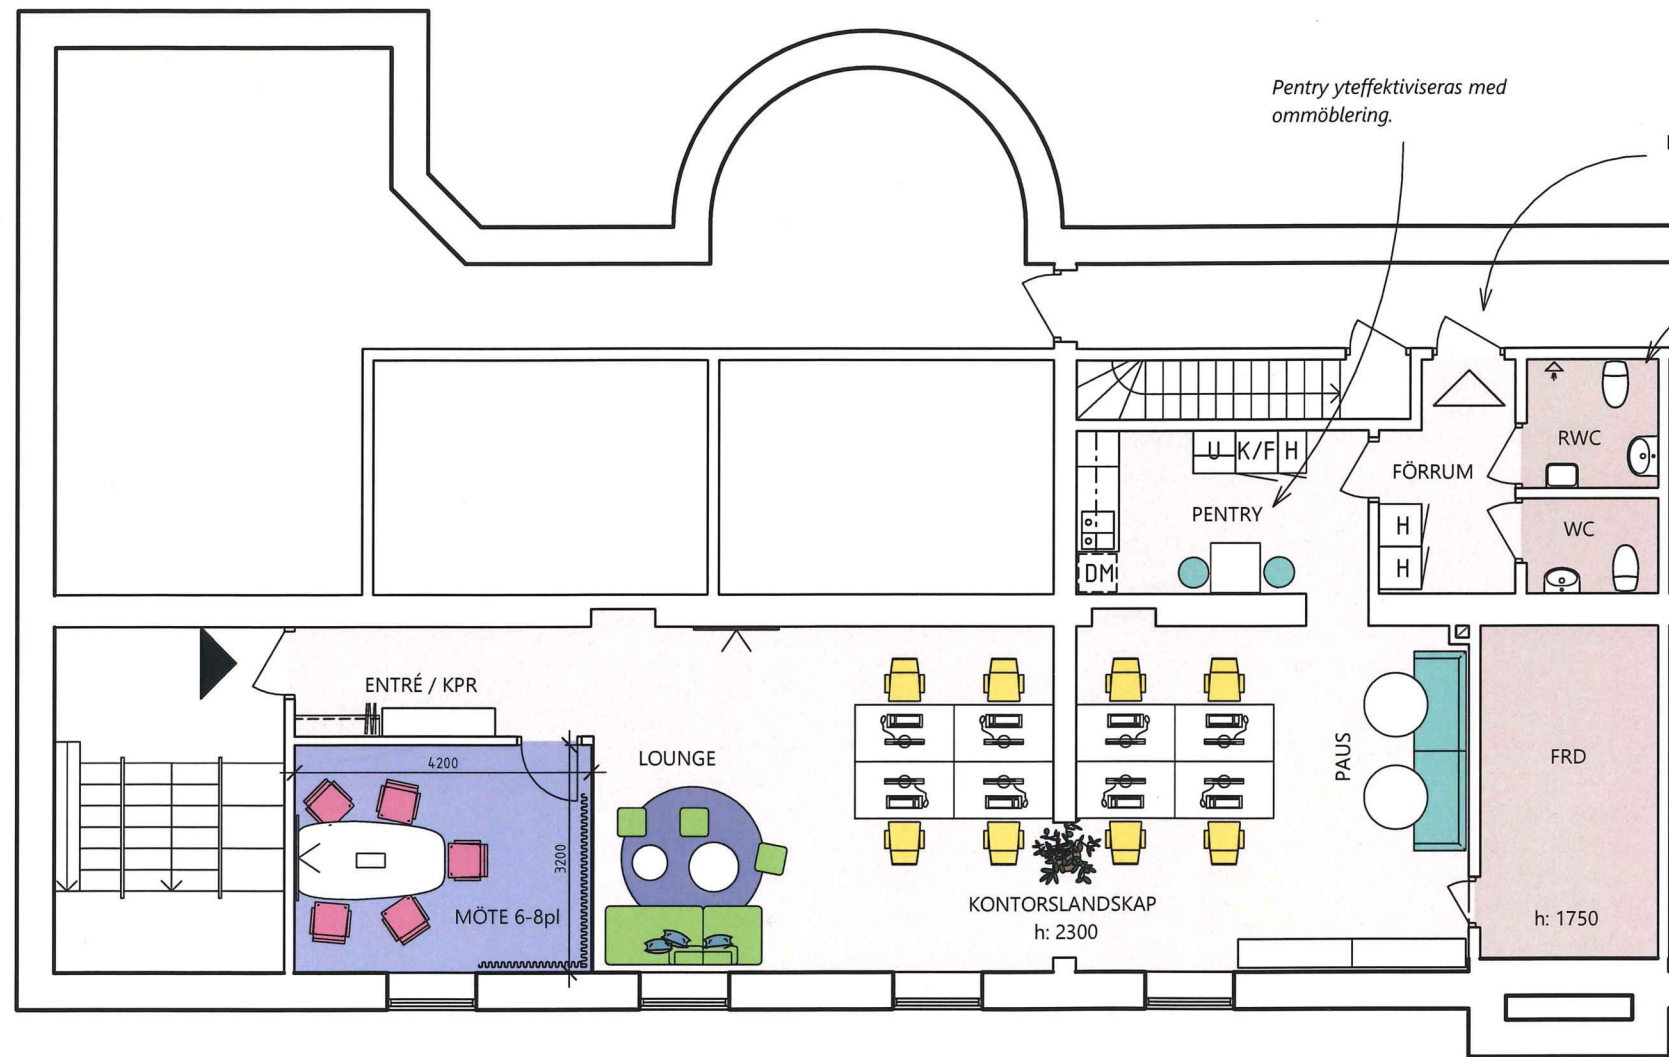

# ALTERNATIV 2

1. ARBETSPLATSER		
ÖPPET LANDSKAP	8	8
2. MÖTESPLATSER		
MÖTESRUM	5	5
3. PAUSPLATSER		
LOUNGE	5	5
TORG/KÖK	4	9
TOTALT ANTAL SITTPLATSER:		22

RUMSFUNKTIONER		
FRD	2	
FÖRRUM	1	
KONTORSLANDSKAP	1	
MÖTE 4-6pl	1	
PASSAGE	1	
PENTRY	1	
RWC	1	
TOUCH DOWN	1	
WC	1	