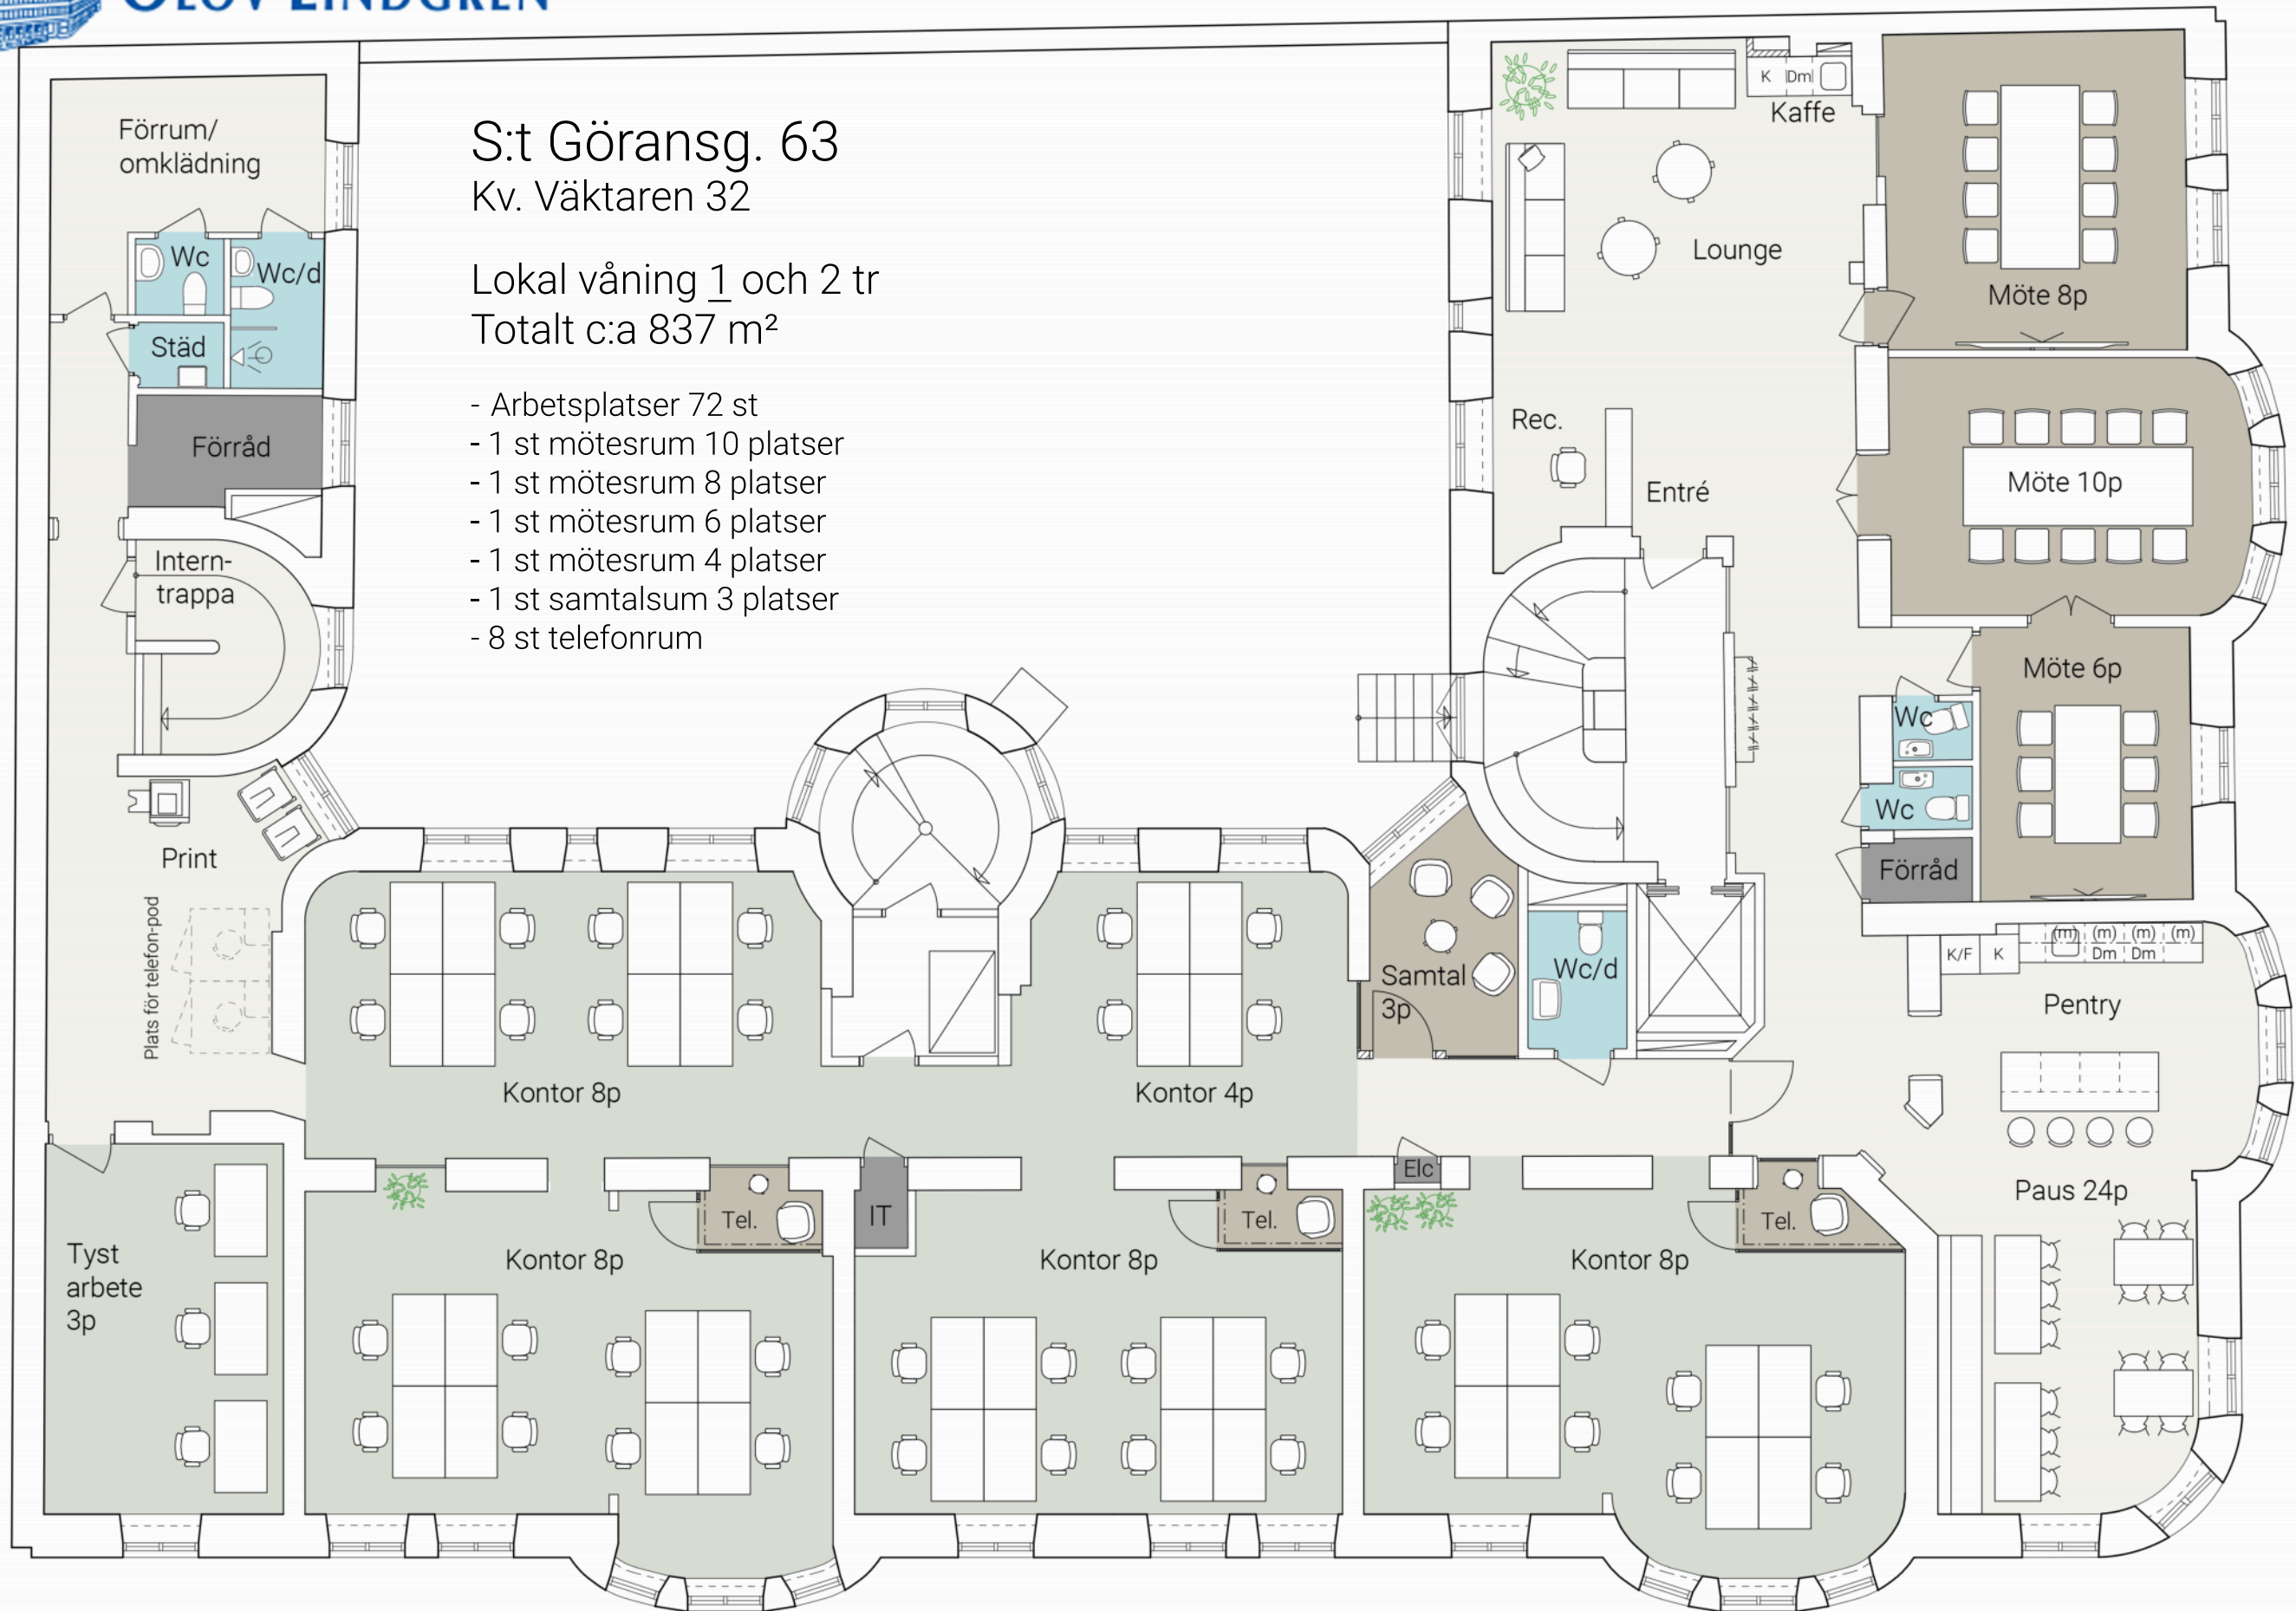

## S:t Göransg. 63 Kv. Väktaren 32

Lokal våning 1 och 2 tr  
Totalt c:a 837 m<sup>2</sup>

- Arbetsplatser 72 st
- 1 st mötesrum 10 platser
- 1 st mötesrum 8 platser
- 1 st mötesrum 6 platser
- 1 st mötesrum 4 platser
- 1 st samtalsum 3 platser
- 8 st telefonrum

Våning 1 tr

Skala 1:100 (A3)

2024-02-27