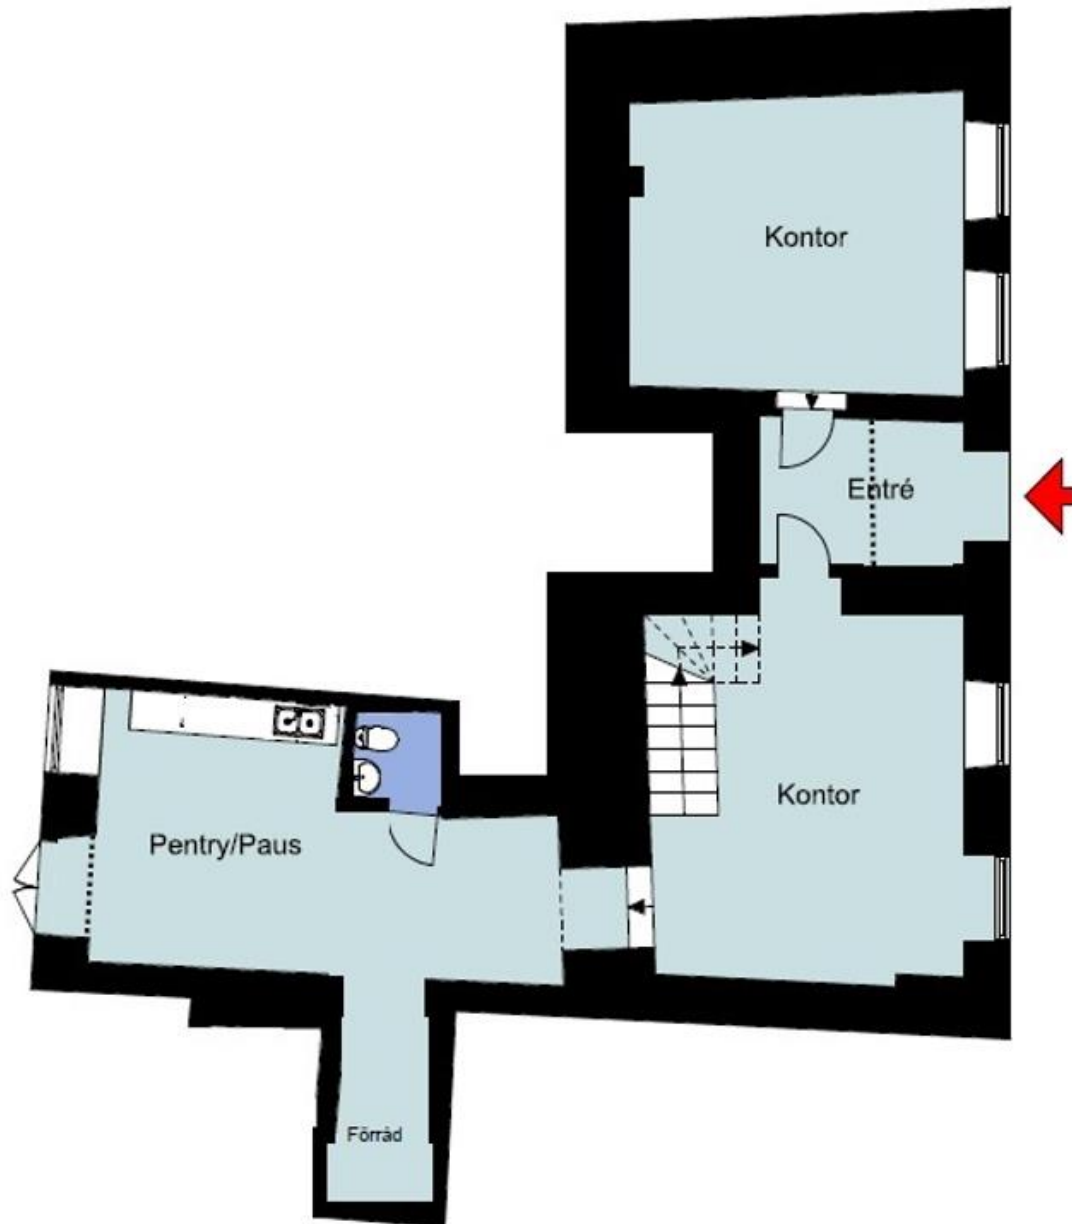

Ritning 004 0006

Stora Hoparegränd 5

122 kvm

Entréplan:

Källarplan: